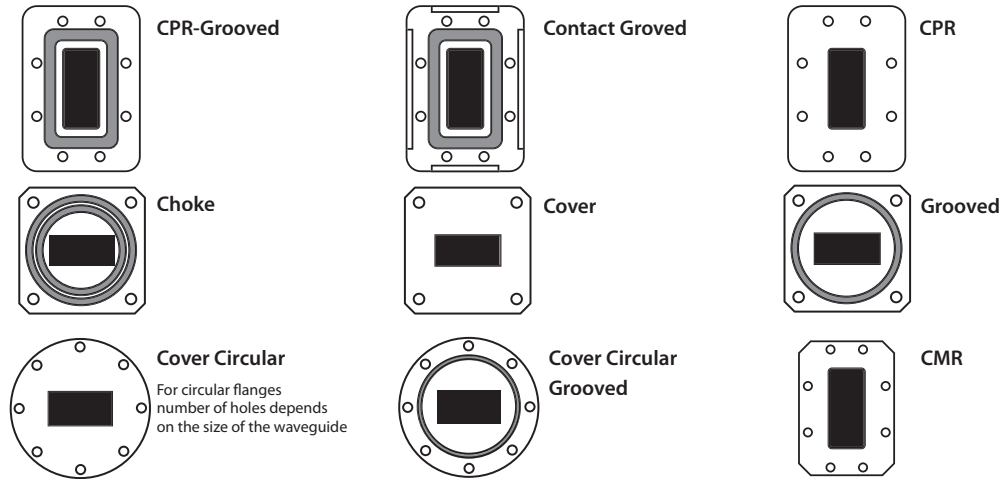

Standard Flange Types

North American (EIA Standard)

Size	UG Style						COVER			CPR		CMR
	SQUARE	CIRCULAR	CHOKE	CPR CONTACT		CMR	SQUARE	CIRCULAR	GROOVED	FLAT	GROOVED	
	C	C	CHOKE	CONTACT-F	CONTACT-G		CMR	C	C	G	F	G
WR28	UG-599/U		UG-600A/U				•		•			
WR34						UG-1530/U	•		•			
WR42	UG-595/U UG-597/U		UG-596A/U UG-598A/U				•		•			
WR51							•		•			
WR62	UG-419/U UG-1665/U		UG-541A/U				•		•			
WR75							•		•	•	•	
WR90	UG-39/U UG-135/U		UG-40B/U UG-136B/U	UG-1736/U UG-1737/U	UG-1360/U UG-1361/U	UG-1478/U UG-1483/U	•		•	•	•	•
WR112	UG-51/U UG-138/U		UG-52B/U UG-137B/U	UG-1734/U UG-1735/U	UG-1358/U UG-1359/U	UG-1477/U UG-1482/U	•		•	•	•	•
WR137		UG-344/U UG-441/U	UG-343B/U UG-440B/U	UG-1732/U UG-1733/U	UG-1356/U UG-1357/U	UG-1476/U UG-1481/U		•	•	•	•	•
WR159				UG-1730/U UG-1731/U	UG-1354/U UG-1355/U			•	•	•	•	•
WR187		UG-149A/U UG-407/U	UG-148C/U UG-406B/U	UG-1728/U UG-1729/U	UG-1352/U UG-1353/U	UG-1475/U UG-1480/U		•	•	•	•	•
WR229				UG-1726/U UG-1727/U	UG-1350/U UG-1351/U			•	•	•	•	•
WR284		UG-53/U UG-584/U	UG-54B/U UG-585/U	UG-1724/U UG-1725/U	UG-1348/U UG-1349/U	UG-1479/U UG-1484/U		•	•	•	•	•
WR340				UG-1712/U UG-1713/U	UG-1346/U UG-1347/U					•	•	
WR430				UG-1716/U UG-1711/U	UG-1344/U UG-1345/U					•	•	
WR650										•	•	

Notes

1. UG Style W/G Material

WR90	UG-39/U	Brass/Copper
	UG-135/U	Aluminum Alloy

2. For flanges not found in this table please contact our sales department